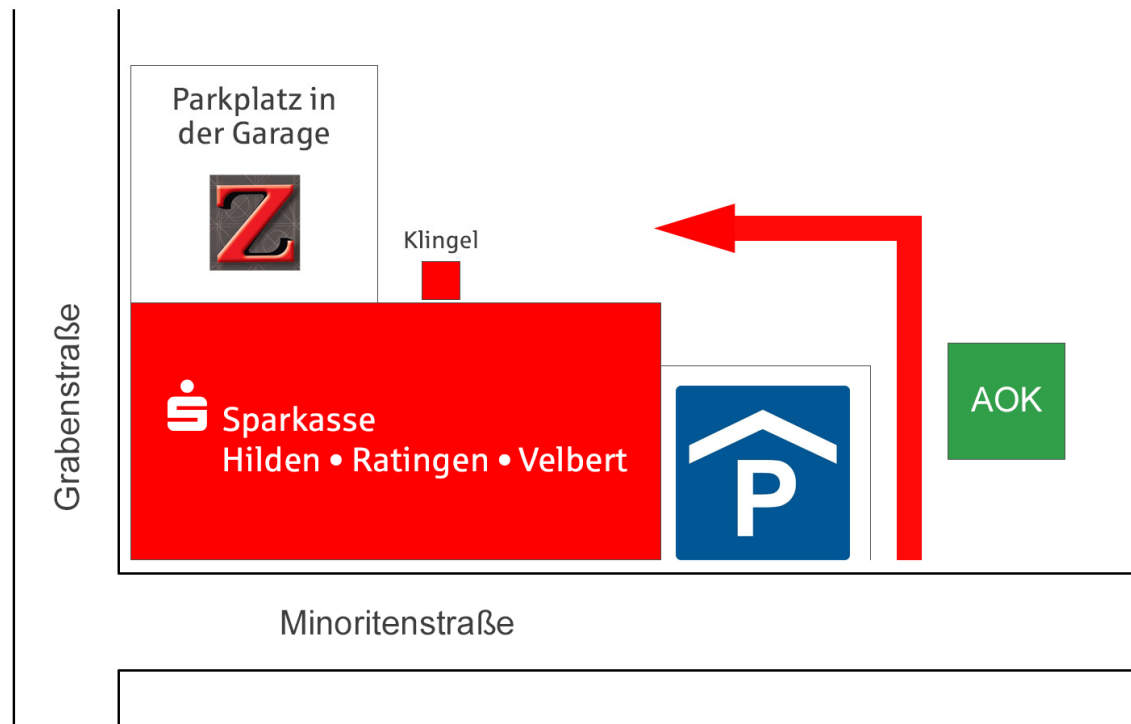

Zeit für Geld.
Zeit zum Leben.
Das Private Banking Ihrer Sparkasse

Anfahrtsbeschreibung zur Private Banking Garage

Die Zufahrt zu unserer Kundengarage befindet sich auf der Minoritenstraße, zwischen den Gebäuden von AOK und Sparkasse. Bitte benutzen Sie nicht die Einfahrt zur Tiefgarage, sondern den daneben liegenden Gehweg und folgen diesem bis zur Klingelsäule. Ihren reservierten Parkplatz (gekennzeichnet durch ) finden Sie nach Öffnen des Rolltores in der Garage. Der Aufzug hinter der Zugangstür bringt Sie auf direktem Wege zu uns.