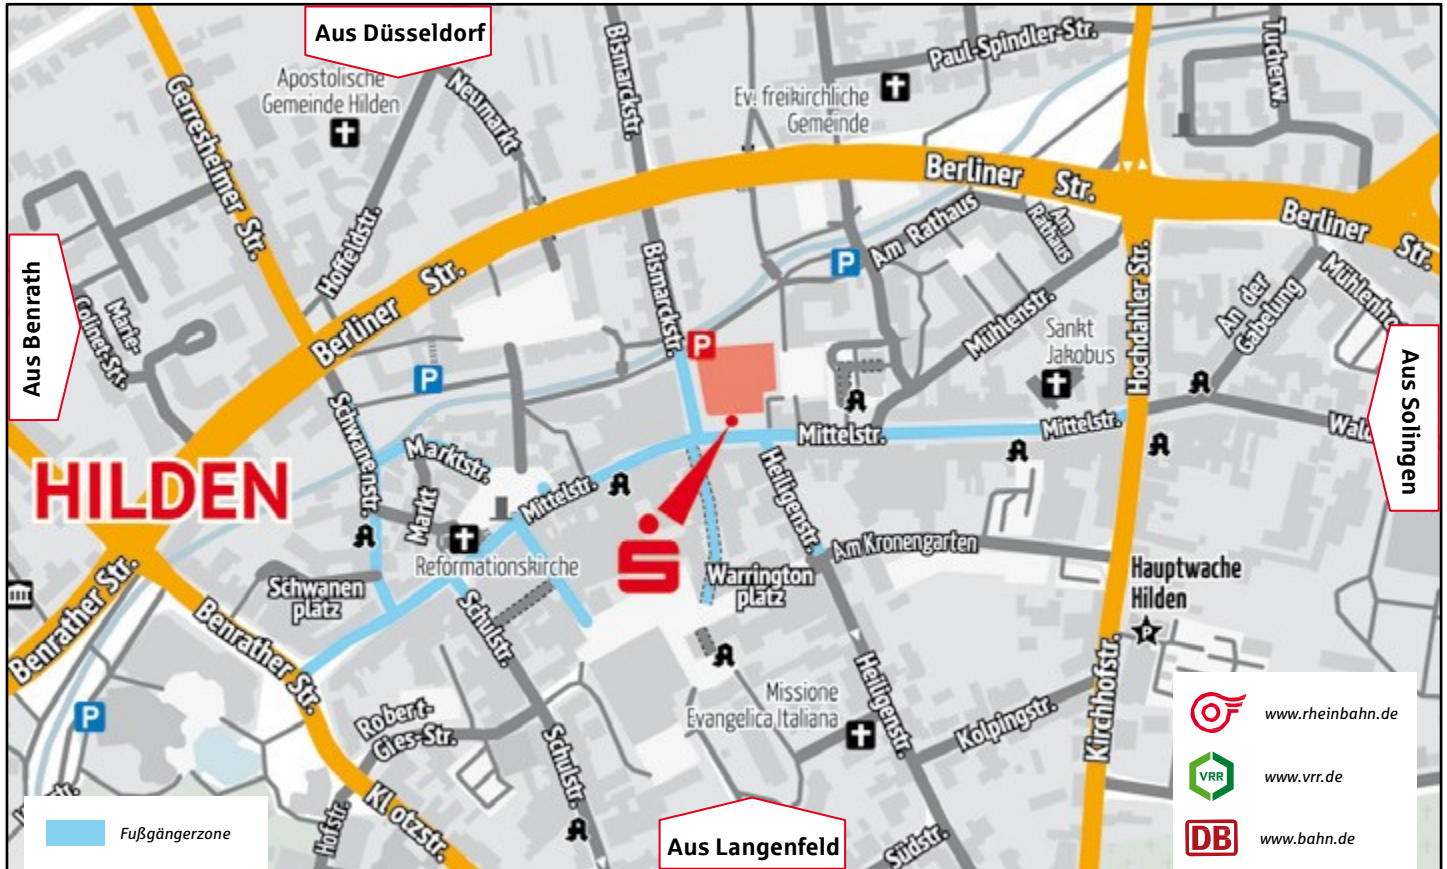

## Von der A1 Dortmund

- Folgen Sie der A1 Richtung Leverkusen
- Wechseln Sie am Kreuz Leverkusen auf die A3 Richtung Oberhausen
- \*) Verlassen Sie die A3 am Kreuz Hilden und fahren Sie dort ab in die Ausfahrt Richtung Hilden
- Folgen Sie nach dem Verlassen der Ausfahrt der Beschilderung in Richtung Hilden Zentrum
- Über die Hochdahler Str. gelangen Sie nach ca. 3 km an die Kreuzung Berliner Str. (B228)
- Hier an der Kreuzung biegen Sie rechts ab in Richtung Düsseldorf
- Nach etwa 500 m biegen Sie links ab (Beschilderung folgen) in die Bismarckstraße
- Am Ende der Straße fahren Sie links in die Tiefgarage der Sparkasse

## Von der A3 Oberhausen

- Verlassen Sie die A3 am Kreuz Hilden und fahren Sie dort ab in die Ausfahrt Richtung Hilden
- Fahren Sie dann weiter wie unter „Von der A1 Dortmund“ ab \*) beschrieben

## Von der A52 Essen

- Folgen Sie der A52 Richtung Düsseldorf
- Wechseln Sie am Kreuz Breitscheid auf die A3 Richtung Frankfurt
- Verlassen Sie die A3 am Kreuz Hilden und fahren Sie dort ab in die Ausfahrt Richtung Hilden
- Fahren Sie dann weiter wie unter „Von der A1 Dortmund“ ab \*) beschrieben

## Von der A46 Aachen

- Folgen Sie der A46 Richtung Wuppertal
- Verlassen Sie die A46 am Kreuz Hilden und fahren Sie dort ab in die Ausfahrt Richtung Hilden
- Fahren Sie dann weiter wie unter „Von der A1 Dortmund“ ab \*) beschrieben